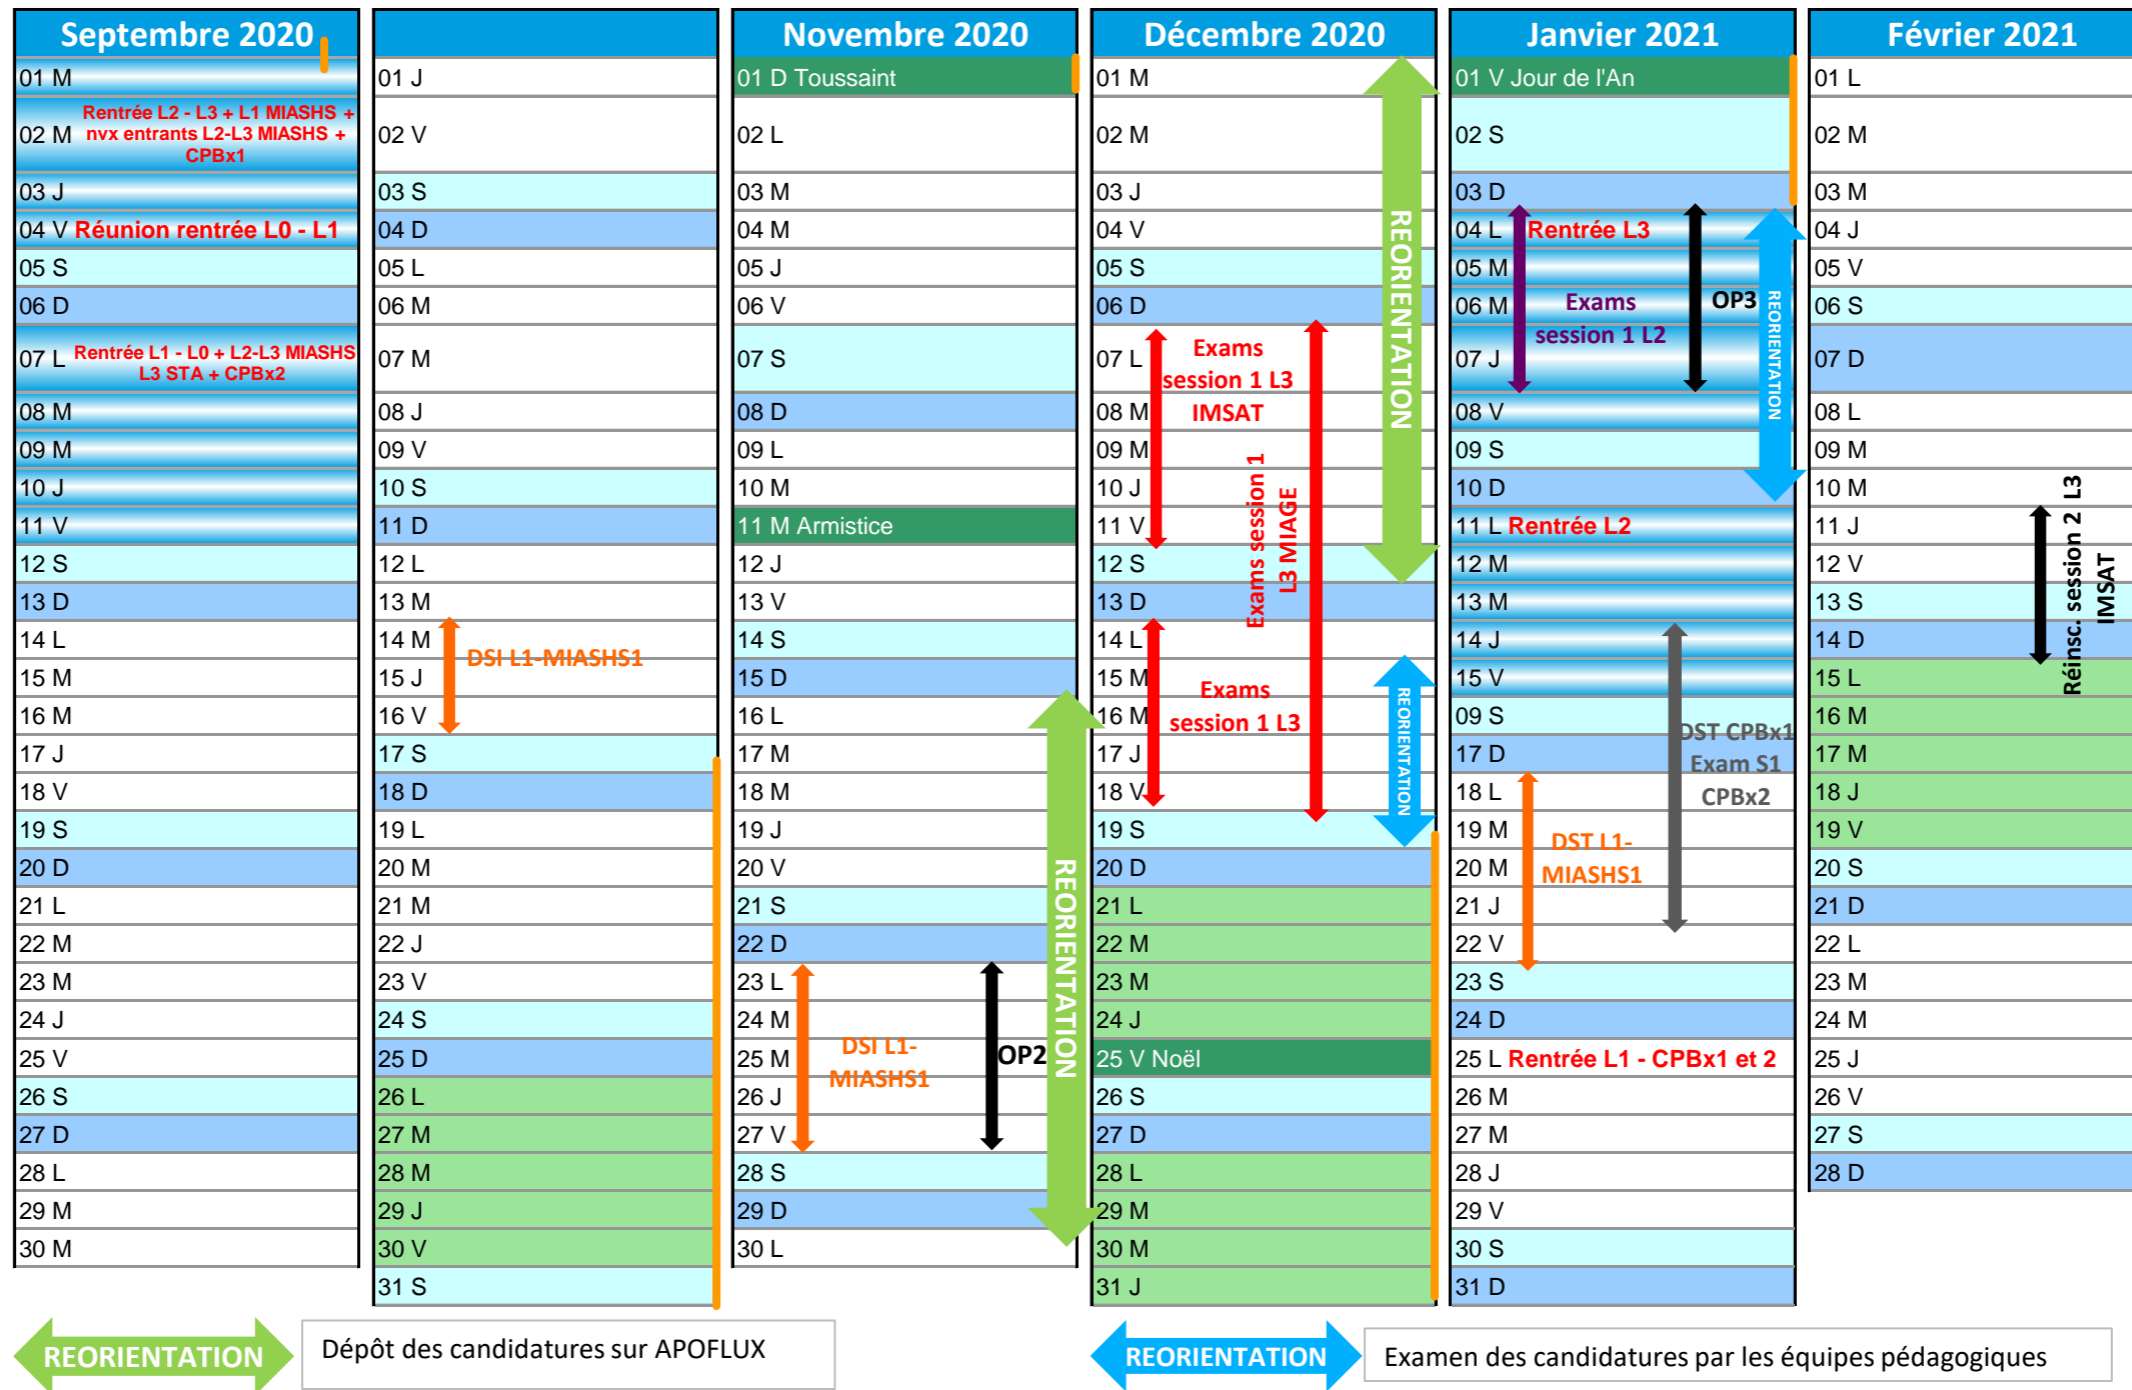

CALENDRIER DE L'ANNEE UNIVERSITAIRE 2020-2021

Mars 2021	Avril 2021	Mai 2021	Juin 2021	Juillet 2021	Août 2021
01 L	01 J	01 S Fête du Travail	01 M	01 J	01 D
02 M	02 V	02 D	02 M	02 V	02 L
03 M	03 S	03 L	03 J	03 S	03 M
04 J	04 D Pâques	04 M Exams session 1 L2	04 V Exams S1 CPBx2	04 D Exams session 2 L2	04 M
05 V	05 L Lundi de Pâques	05 M L2	05 S DST L1-MIASHS1	05 L Exams session 2 L3 IMSAT	05 J
06 S	06 M	06 J	06 D Réinsc. session 2 L2	06 M	06 V
07 D	07 M Exams session 1 L3 Chimie et STA	07 V	07 L	07 M Exams session 2 L3 STA	07 S
08 L	08 J	08 S Victoire 1945	08 M	08 J	08 D
09 M	09 V	09 D	09 M	09 V	09 L
10 M	10 S	10 L	10 J	10 S	10 M
11 J	11 D	11 M	11 V	11 D	11 M
12 V	12 L	12 M	12 S	12 L	12 J
13 S	13 M	13 J Ascension	13 D	13 M	13 V
14 D	14 M	14 V	14 L Exams session 2 L3	14 M Fête Nationale	14 S
15 L	15 J	15 S	15 M	15 J	15 D Assomption
16 M	16 V	16 D	16 M	16 V	16 L
17 M	17 S	17 L	17 J	17 S	17 M
18 J	18 D	18 M	18 V	18 D	18 M
19 V	19 L	19 M	19 S	19 L	19 J
20 S	20 M	20 J	20 D	20 M	20 V
21 D	21 M	21 V	21 L Exams session 2 L2	21 M	21 S
22 L	22 J	22 S	22 M Exams S2 CPBx2	22 J	22 D
23 M	23 V	23 D Pentecôte	23 M	23 V	23 L
24 M	24 S	24 L Lundi de Pentecôte	24 J	24 S	24 M
25 J	25 D	25 M	25 V Exams session 2 L3 Chimie	25 D	25 M
26 V	26 L	26 M	26 S	26 L	26 J
27 S	27 M	27 J	27 D Réinsc. session 2 L3 IMSAT	27 M	27 V
28 D	28 M Exams session 1 L3	28 V	28 L	28 M	28 S
29 L	29 J	29 S	29 M	29 J	29 D
30 M	30 V	30 D	30 M	30 V	30 L
31 M		31 L		31 S	31 M

	Congés Université de Bordeaux (Hors IUT et formations de santé)
	Jours Fériés
	Périodes de fermetures administratives UB
	Vacances scolaires zone A
	Période de début des enseignements Semestre 1 et Semestre 2