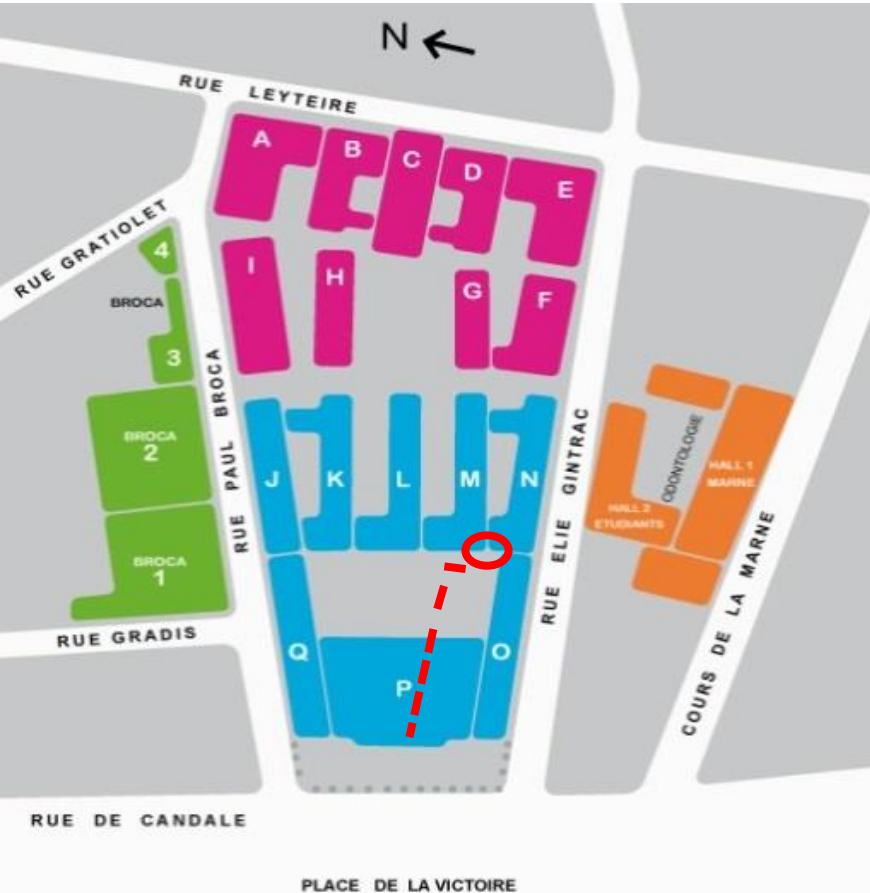

Student life office

Bureau de la Vie Etudiante - BVE

Carreire Bâtiment 5D
everyday : 9h00 / 17h30

Student life office

Bureau de la Vie Etudiante - BVE

Victoire from Monday to
Thursday

9h00 / 16h30

Public transports